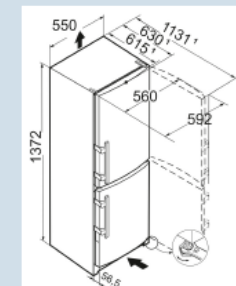

Slechts 1.37 hoog

De Liebherr CUe 2331 is een koel-/vrieskast van 55 cm breed. Compact maar met handige voordelen als LED verlichting en 2 groenteladen. Het SmartFrost systeem kenmerkt zich door de gladde binnenwanden waardoor het reinigen en ontdooien sneller en makkelijker is.

Geschikt voor invriezen en bewaren.
4 sterren vriesvak

Gemakkelijk te reinigen.
Uitneembare deurvakken

Genoeg ruimte voor de hoogste ijstaart.
VarioSpace

Energiezuinige, heldere verlichting.
LED verlichting

Eenvoudig te openen.
Geïntegreerde greep

Tot 30 kg belastbaar en eenvoudig te reinigen
GlassLine draagplateaus

Behuizing / Kleur deur
Materiaal behuizing
Materiaal deur/deksel
Volume totaal
Volume koelgedeelte
Volume vriesgedeelte
Energieklasse
Energieverbruik per jaar
Energieverbruik per 24 uur
Energiekosten per jaar
Energie efficiëntie index
Geluidsniveau
Geluidsniveau klasse

Wit / Wit
Staal
Staal
210 l
157 l
54 l
Energieklasse
193 kWh
0,5
€ 77,-
100
38 dB(A)
C